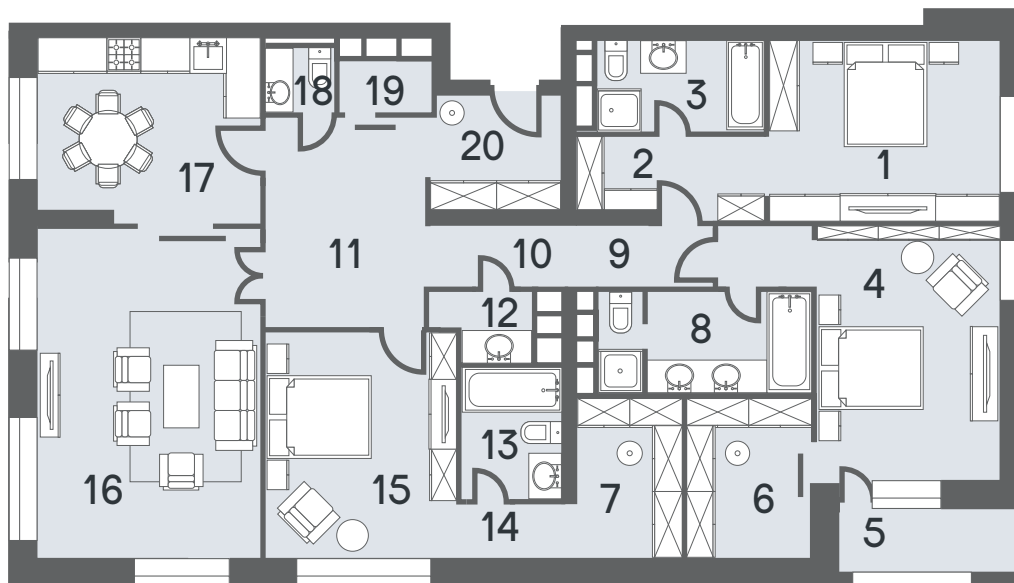

## КВАРТИРА 26

этаж 6  
комнат 4

1. Спальня	15,57 м <sup>2</sup>
2. Гардероб	4,79 м <sup>2</sup>
3. С/У	6,09 м <sup>2</sup>
4. Спальня	19,11 м <sup>2</sup>
5. Лоджия	1,87 м <sup>2</sup>
6. Гардероб	7,35 м <sup>2</sup>
7. Гардероб	6,00 м <sup>2</sup>
8. С/У	7,59 м <sup>2</sup>
9. Коридор	3,12 м <sup>2</sup>
10. Коридор	3,00 м <sup>2</sup>
11. Холл	12,71 м <sup>2</sup>
12. Постирочная	2,09 м <sup>2</sup>
13. С/У	4,39 м <sup>2</sup>
14. Коридор	1,80 м <sup>2</sup>
15. Спальня	16,15 м <sup>2</sup>
16. Гостиная	26,77 м <sup>2</sup>
17. Кухня	14,80 м <sup>2</sup>
18. С/У	1,80 м <sup>2</sup>
19. Кладовая	1,38 м <sup>2</sup>
20. Прихожая	4,75 м <sup>2</sup>

**161,24 м<sup>2</sup>**

АДРЕС ПРОСПЕКТА  
БОЛЬШОЙ НИКОЛОВОРОВИНСКИЙ 9

ОФИС ПРОДАЖ  
СЕРЕБРЯНИЧЕСКАЯ НАБ. Д. 19